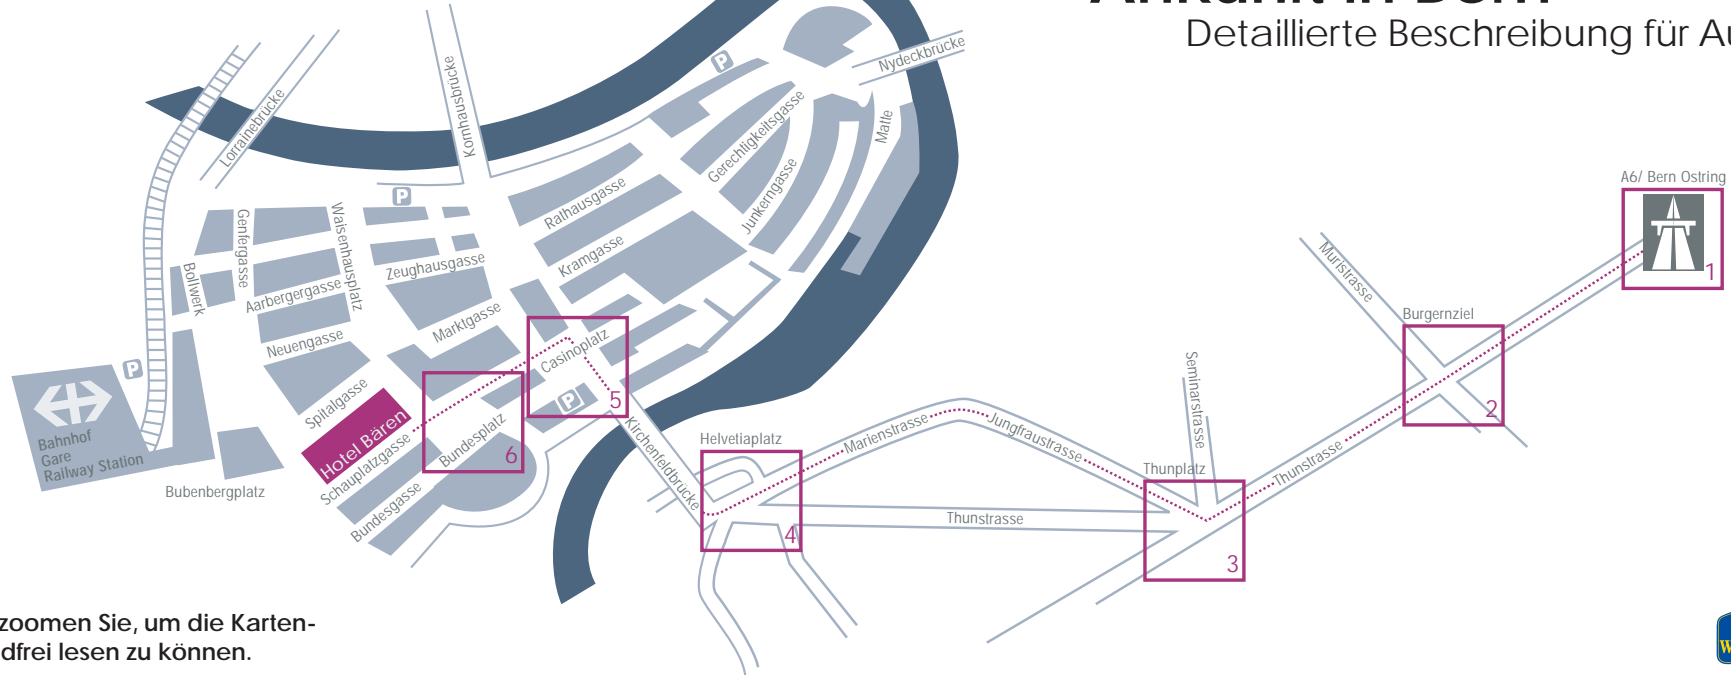

Hotel Bären

Ankunft in Bern

Detaillierte Beschreibung für Autofahrer

Drucken oder zoomen Sie, um die Kartendetails einwandfrei lesen zu können.

Autobahn A6, Ausfahrt Bern-Ostring
Folgen Sie den Schildern Richtung «Zentrum».

Burgernziel
Beim Kreisell geradeaus Richtung «P Zentrum Süd».

Thunplatz
Folgen Sie dem Schild «P Casino», leicht rechts der Jungfraustrasse entlang.

Helvetiaplatz
Beim Helvetiaplatz rechts über die Kirchenfeldbrücke, Richtung «P Casino».

Casinoplatz
Folgen Sie dem Schild links Richtung «Hotels Sektor Bundeshaus».

Bundesplatz
Beim Bundesplatz geradeaus in die Schaulplatzgasse. Auf der rechten Seite finden Sie unsere Hotelvorfahrt. Gerne nehmen wir hier Ihr Gepäck entgegen und erklären Ihnen die verschiedenen Parkmöglichkeiten.